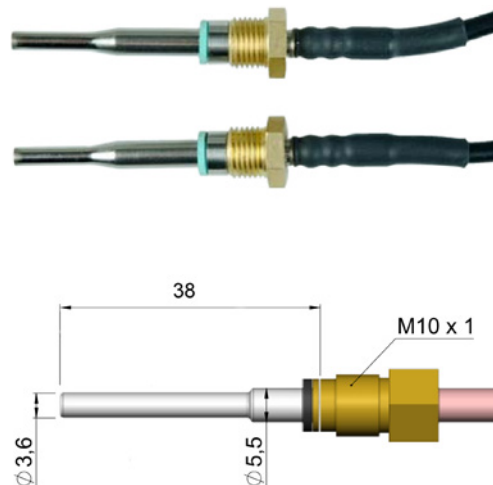

Kratki izravni osjetnik temperature PT 500, tip Kamstrup, stražnji promjer 5,5 mm, prednji promjer 3,6 mm, duljina 38 mm

Kratki izravni osjetnik temperature PT 500, tip Kamstrup (koristi se bez uronske čahure) u MID odobrenoj ili kalibriranoj verziji sa sljedećim specifikacijama:

Element	PT500
Vremenska konstanta $\tau_{0,5}$	2 sekunde
Minimalna dubina uranjanja	15 mm
Promjer	3,6 mm sprijeda; 5,5 mm straga
Konstrukcija	prema EN1434-2:2015
Silikonski kabel	2 x 0,22 mm ²
Duljine kabela	1,5 metara; alternativno 3 metra
MID odobrenje topline	DK-16-MI004-PTB010
Temperaturni raspon	θ 0... 150°C $\Delta\theta$ 3... 150K
Nazivni tlak	PN16, PN25
Mehanički razred	M2
Navoj	M10x1

Tipovi

Oznaka	Promjer osjetnika	Duljina	Duljina kabela
Kratki izravni osjetnik temperature Kamstrup PT 500	3,6 mm sprijeda, 5,5 mm straga	38 mm	1,5 m
Kratki izravni osjetnik temperature Kamstrup PT 500	3,6 mm sprijeda, 5,5 mm straga	38 mm	3 m